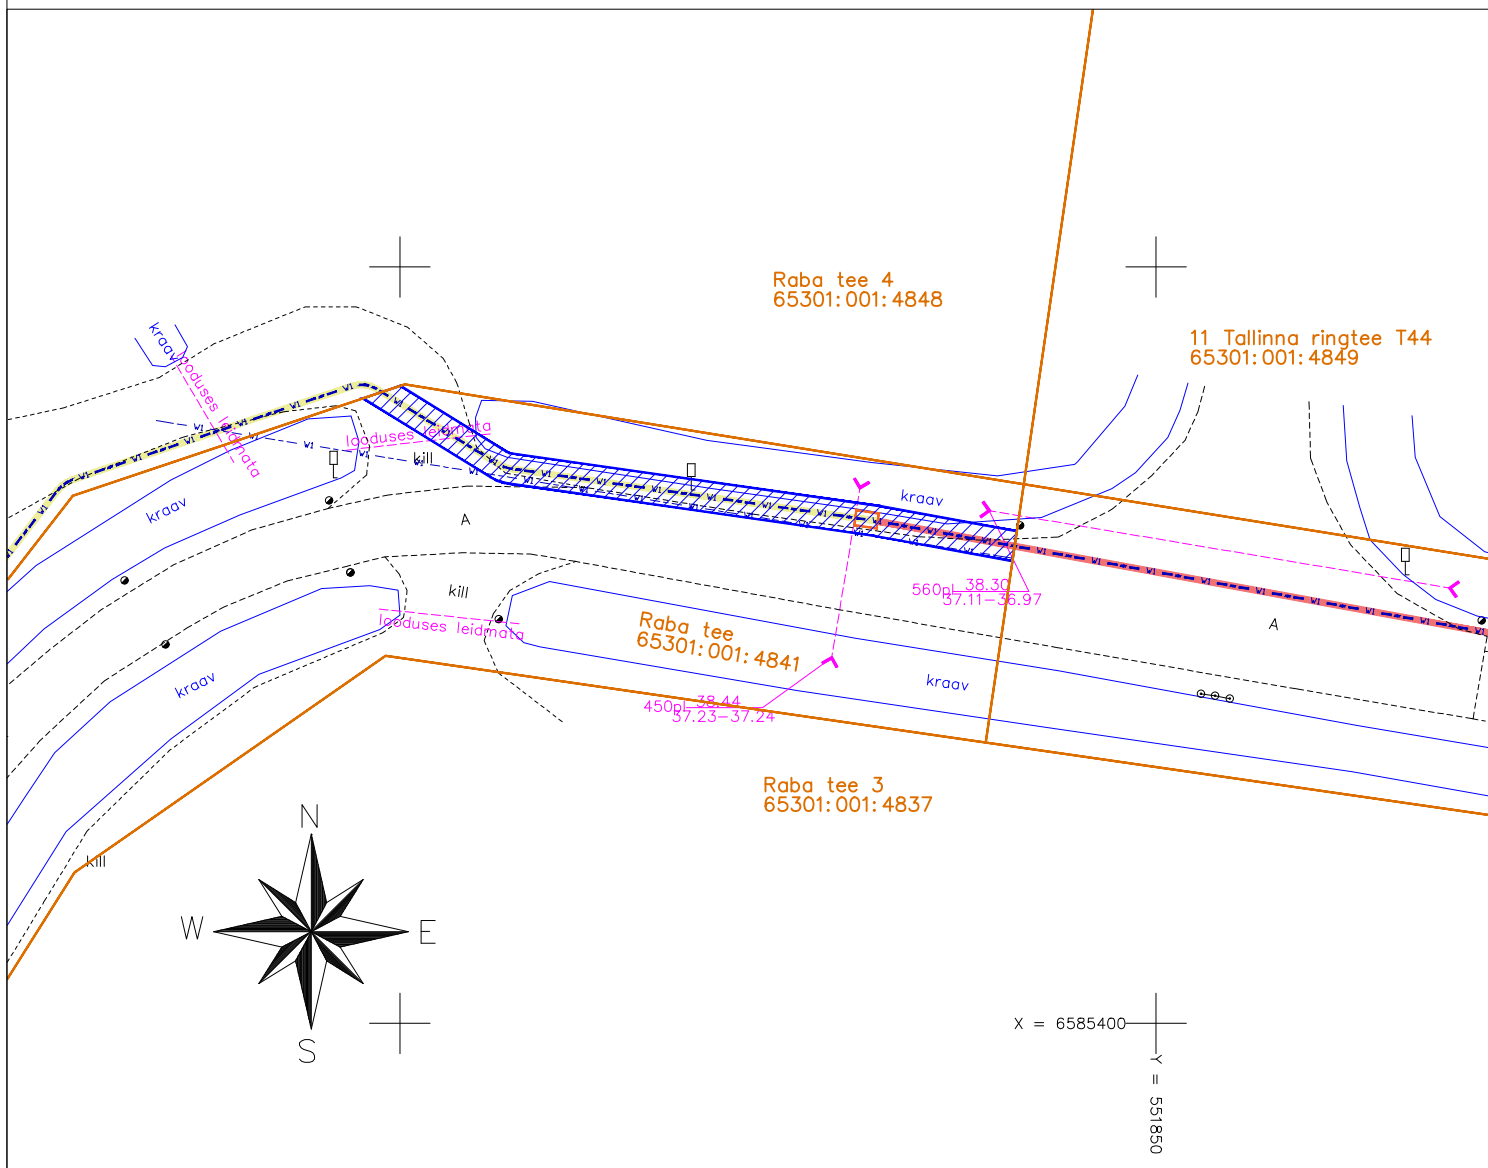

ISIKLIKU KASUTUSÕIGUSEGA KOORMATAVA ALA PLAAN  
 HARJU MAAKOND, RAE VALD, SOODEVAHE KÜLA,  
 RABA TEE 65301:001:4841 (REG.NR.208702)  
 M 1:500

KASUTUSÕIGUSE ALA (88 m<sup>2</sup>)

PROJEKTEERITUD 0,4 kV MAAKAABELLIIN

KATASTRIÜKSUSE PIIR

KASUTUSÕIGUSE ALA 88 m<sup>2</sup>  
 ELEKTRIKAABLI KAITSEVÖÖND 1m MÕLEMALE POOLE TELGE

PLAANI KOOSTAS: ARTUR VILU  
 PLUVO EESTI OÜ PROJEKTEERIJA